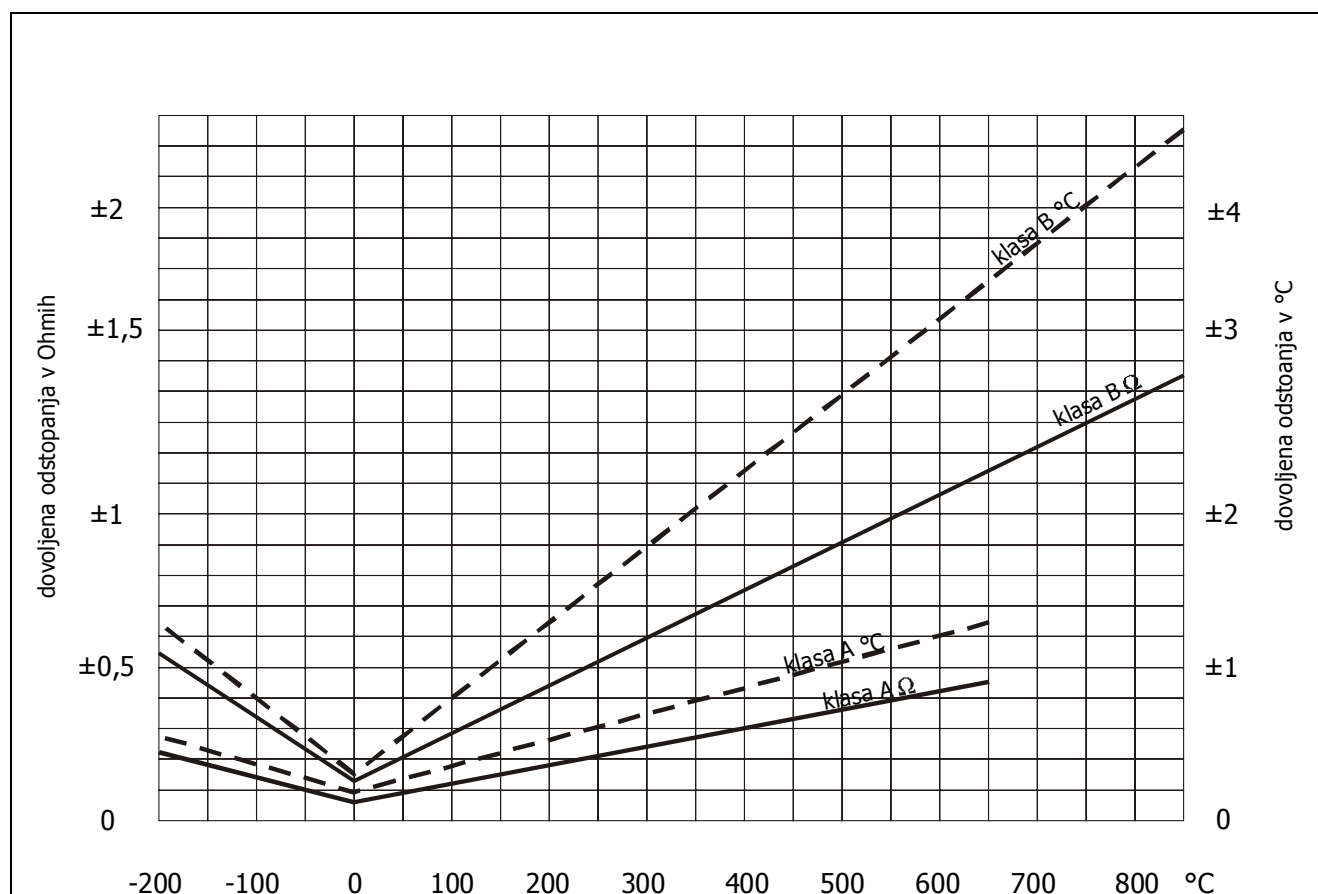

## VII. TABELE

### VII.I. ZA UPOROVNE SENZORJE

°C	Dovoljena odstopanja				1/3 DIN KLASA B	
	Klasa A		Klasa B			
	$\Omega$	°C	$\Omega$	°C		
-200	$\pm 0,24$	$\pm 0,55$	$\pm 0,56$	$\pm 1,3$		
-100	$\pm 0,14$	$\pm 0,35$	$\pm 0,32$	$\pm 0,8$		
0	$\pm 0,06$	$\pm 0,15$	$\pm 0,12$	$\pm 0,3$	0,04	0,10
100	$\pm 0,13$	$\pm 0,35$	$\pm 0,30$	$\pm 0,8$		
200	$\pm 0,20$	$\pm 0,55$	$\pm 0,48$	$\pm 1,3$		
300	$\pm 0,27$	$\pm 0,75$	$\pm 0,64$	$\pm 1,8$		
400	$\pm 0,33$	$\pm 0,95$	$\pm 0,79$	$\pm 2,3$		
500	$\pm 0,38$	$\pm 1,15$	$\pm 0,93$	$\pm 2,8$		
600	$\pm 0,43$	$\pm 1,35$	$\pm 1,06$	$\pm 3,3$		
650	$\pm 0,46$	$\pm 1,45$	$\pm 1,13$	$\pm 3,6$		
700	-	-	$\pm 1,17$	$\pm 3,8$		
800	-	-	$\pm 1,28$	$\pm 4,3$		
850	-	-	$\pm 1,34$	$\pm 4,55$		