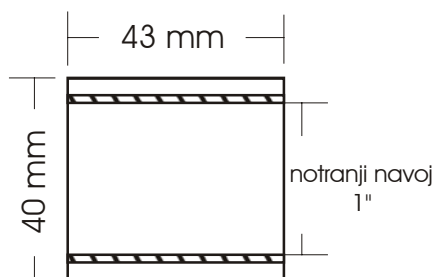

### NASTAVEK ZA PRIKLJUČNO MATICO NA TIPALU

NAR. ŠT.: ZA NASTAVEK:  
Tip: 2210 6300-1/2"

NAR. ŠT.: ZA NASTAVEK:  
Tip: 2210 6310-1/4"

NAR. ŠT.: ZA NASTAVEK:  
Tip: 2210 6320-3/8"

NAR. ŠT.: ZA NASTAVEK:  
Tip: 2210 6330-1"