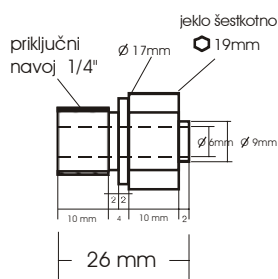

### NASTAVEK ZA PRIKLJUČNO MATICO NA TIPALU

NAR. ŠT.: ZA NASTAVEK:  
Tip: 2210 6300-1/2"

NAR. ŠT.: ZA NASTAVEK:  
Tip: 2210 6310-1/4"

NAR. ŠT.: ZA NASTAVEK:  
Tip: 2210 6320-3/8"

NAR. ŠT.: ZA NASTAVEK:  
Tip: 2210 6330-1"