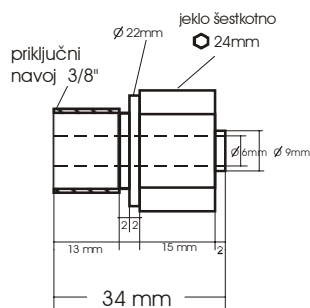

### NASTAVEK ZA PRIKLJUČNO MATICO NA TIPALU

NAR. ŠT.: ZA NASTAVEK:  
Tip: 2210 6300-1/2"

NAR. ŠT.: ZA NASTAVEK:  
Tip: 2210 6310-1/4"

NAR. ŠT.: ZA NASTAVEK:  
Tip: 2210 6320-3/8"

NAR. ŠT.: ZA NASTAVEK:  
Tip: 2210 6330-1"