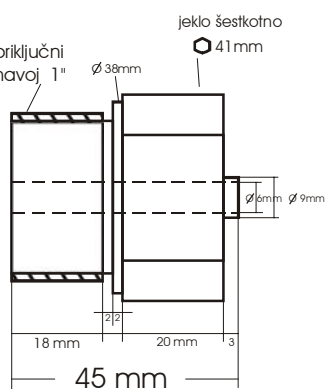

### NASTAVEK ZA PRIKLJUČNO MATICO NA TIPALU

NAR. ŠT.: ZA NASTAVEK:  
Tip: 2210 6300-1/2"

NAR. ŠT.: ZA NASTAVEK:  
Tip: 2210 6310-1/4"

NAR. ŠT.: ZA NASTAVEK:  
Tip: 2210 6320-3/8"

NAR. ŠT.: ZA NASTAVEK:  
Tip: 2210 6330-1"