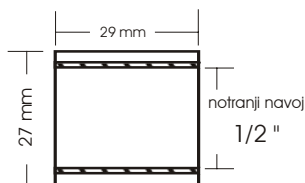

### NASTAVEK ZA PRIKLJUČNO MATICO NA TIPALU

NAR. ŠT.: ZA NASTAVEK:  
Tip: 2210 6300-1/2"

NAR. ŠT.: ZA NASTAVEK:  
Tip: 2210 6310-1/4"

NAR. ŠT.: ZA NASTAVEK:  
Tip: 2210 6320-3/8"

NAR. ŠT.: ZA NASTAVEK:  
Tip: 2210 6330-1"