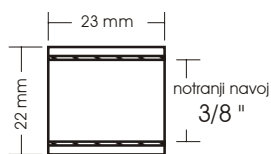

### NASTAVEK ZA PRIKLJUČNO MATICO NA TIPALU

NAR. ŠT.: ZA NASTAVEK:  
Tip: 2210 6300-1/2"

NAR. ŠT.: ZA NASTAVEK:  
Tip: 2210 6310-1/4"

NAR. ŠT.: ZA NASTAVEK:  
Tip: 2210 6320-3/8"

NAR. ŠT.: ZA NASTAVEK:  
Tip: 2210 6330-1"