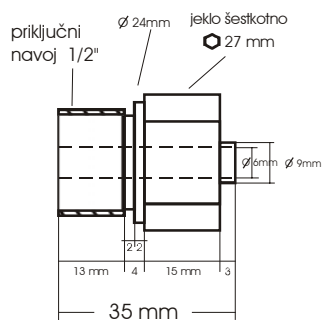

### NASTAVEK ZA PRIKLJUČNO MATICO NA TIPALU

NAR. ŠT.: ZA NASTAVEK:  
Tip: 2210 6300-1/2"

NAR. ŠT.: ZA NASTAVEK:  
Tip: 2210 6310-1/4"

NAR. ŠT.: ZA NASTAVEK:  
Tip: 2210 6320-3/8"

NAR. ŠT.: ZA NASTAVEK:  
Tip: 2210 6330-1"